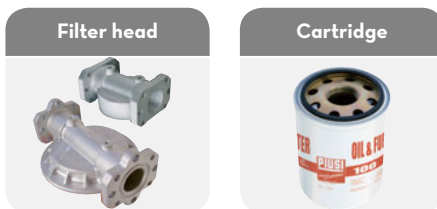

ON REQUEST

PRODUCTS' RANGE TECHNICAL DATA

Code	Description	Fluids type	Flow-rate		Inlet/Outlet BSP	Water absorbing	Efficiency β	Micro μm	Pression bar
			l/min	gpm					
Filter for Fuel and Oil									
F0777200A	60 l/min filter with head	B D G O	60	15,9	1"	NO	2	10	12
F0914900A	100 l/min filter with head	B D G O	100	26,4	1"	NO	2	10	12
F09149020	100 l/min filter with head	B D G O	100	26,4	1"	NO	2	5	12
F00611000	Cartridge 60 l/min	B D G O	60	15,9	-	NO	2	10	12
F09359000	Cartridge 100 l/min	B D G O	100	26,4	-	NO	2	10	12
F09359010	Cartridge 100 l/min	B D G O	100	26,4	-	NO	2	5	12
F16483010	Plusibox cartridge 60 l/min 15 (pcs)	B D G O	60	15,9	-	NO	2	10	12
F14528000	Filter head 3/4 BSP 60 l/min		-	-	1"	NO	-	-	-
F15743000	Filter head 100 l/min		-	-	1"	NO	-	30	-